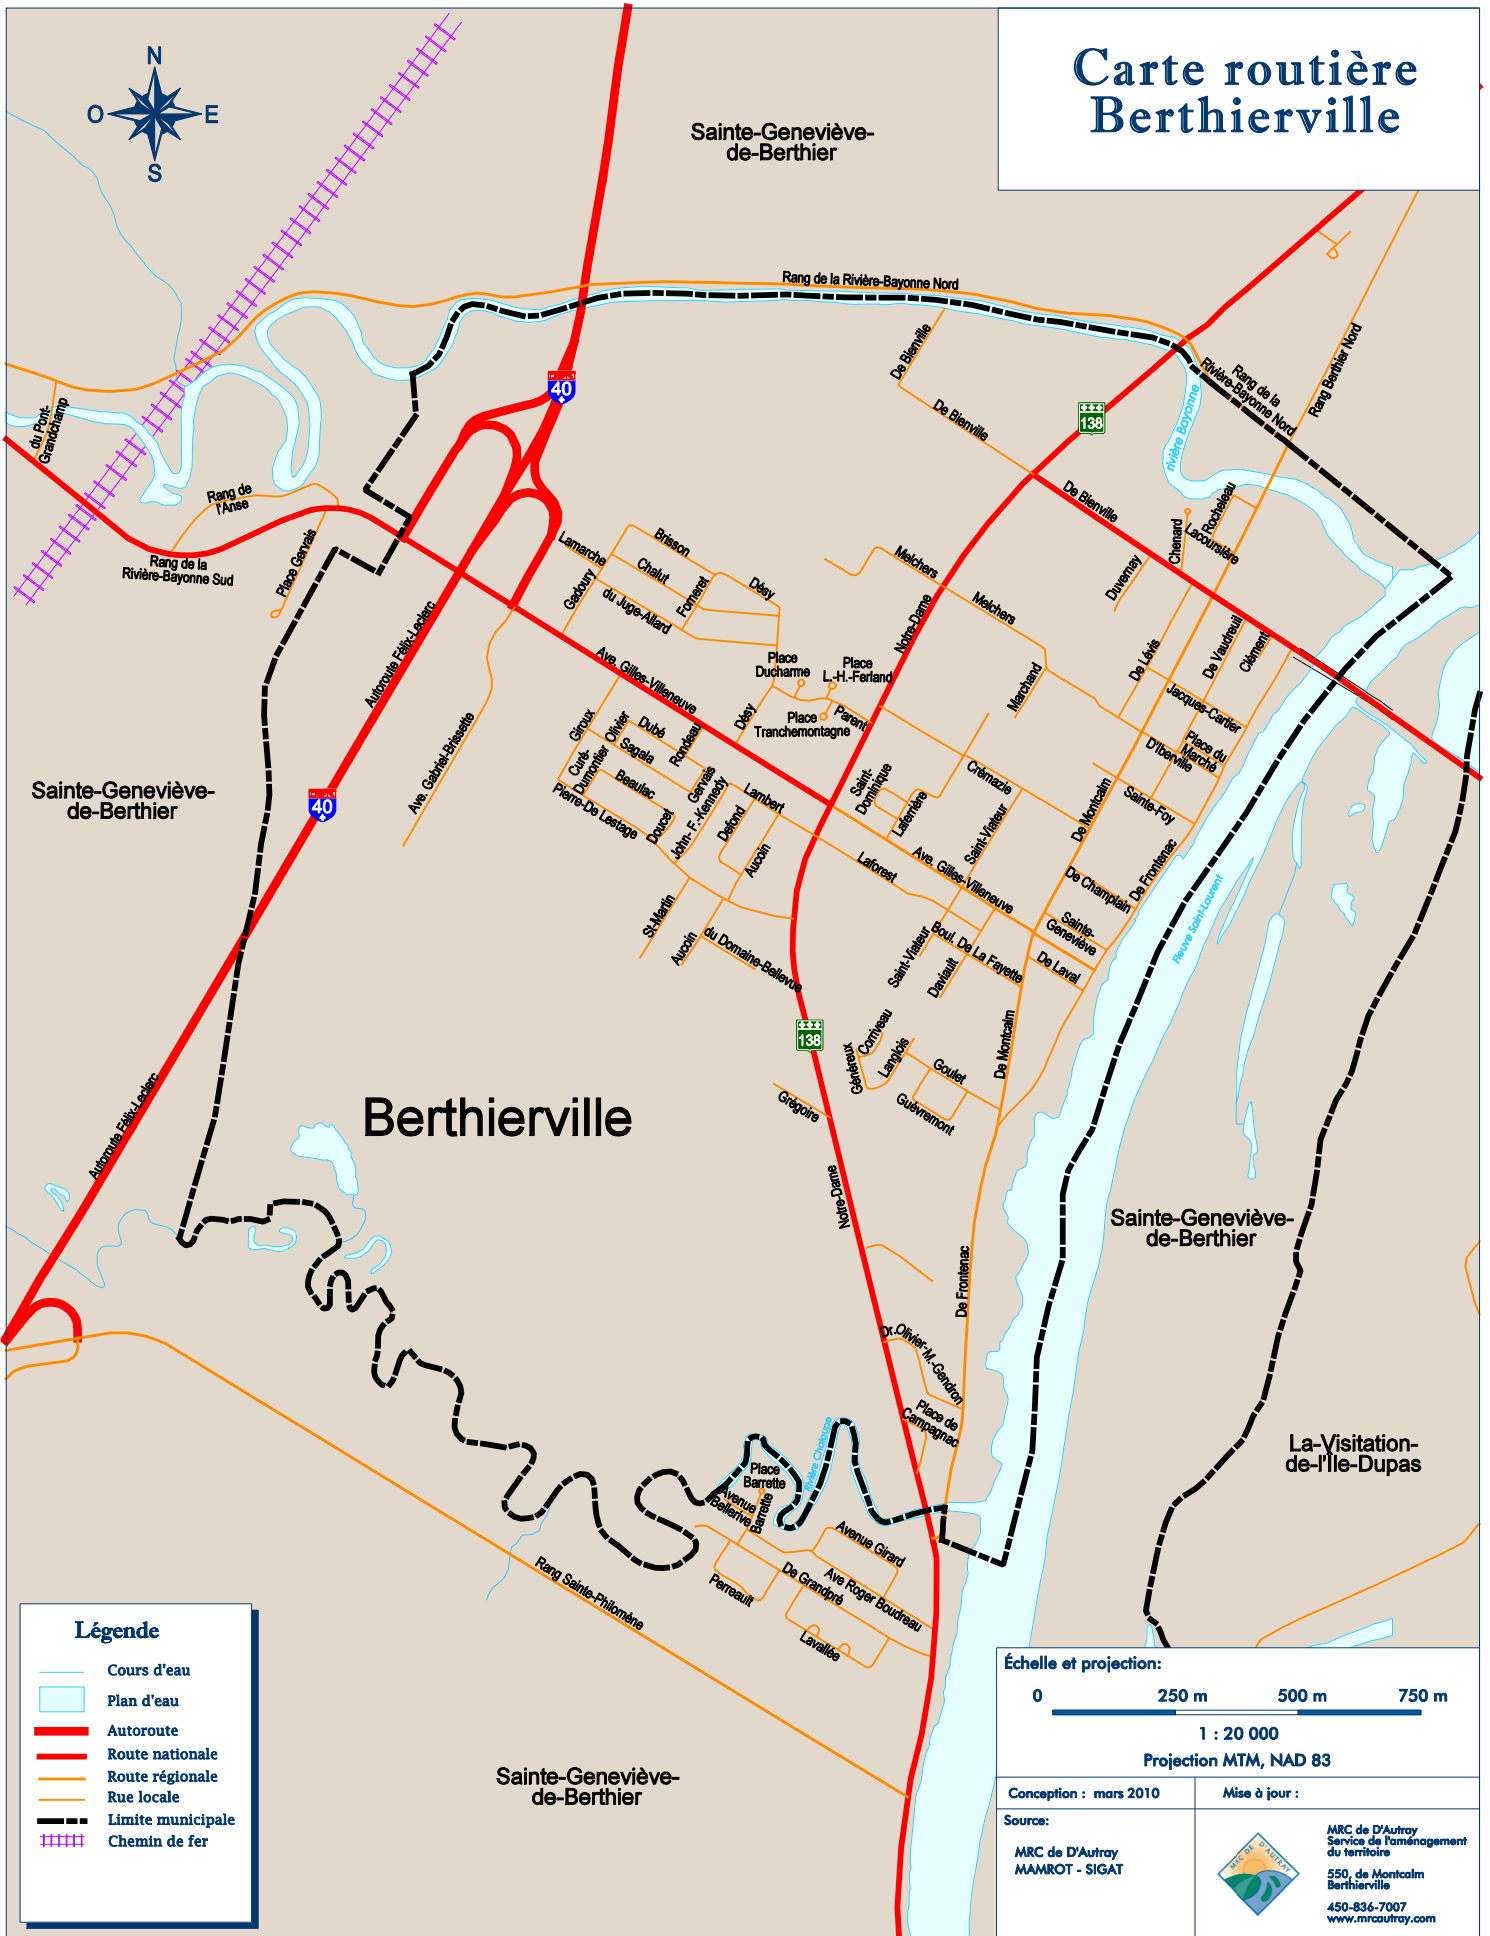

# Carte routière Berthierville

Sainte-Geneviève-de-Berthier

Sainte-Geneviève-de-Berthier

Berthierville

Sainte-Geneviève-de-Berthier

La-Visitation-de-l'Île-Dupas

Sainte-Geneviève-de-Berthier

## Légende

- Cours d'eau
- Plan d'eau
- Autoroute
- Route nationale
- Route régionale
- Rue locale
- Limite municipale
- Chemin de fer

## Échelle et projection:

0 250 m 500 m 750 m

1 : 20 000

Projection MTM, NAD 83

Conception : mars 2010

Mise à jour :

Sources:

MRC de D'Autray  
MAMROT - SIGAT